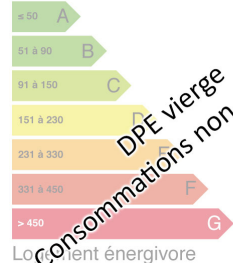

Cuisine :

Chauffage : Non

Surface habitable : 480m²

Surface du terrain : 4100m²

Surface carrez : 0m²

Surface terrasse : 0m²

Faible émission de GES

Logement

Logement économe

Logement

GES vierge
Consommations non exploitables

DPE vierge
Consommations non exploitables
Logement économe
Logement énergivore